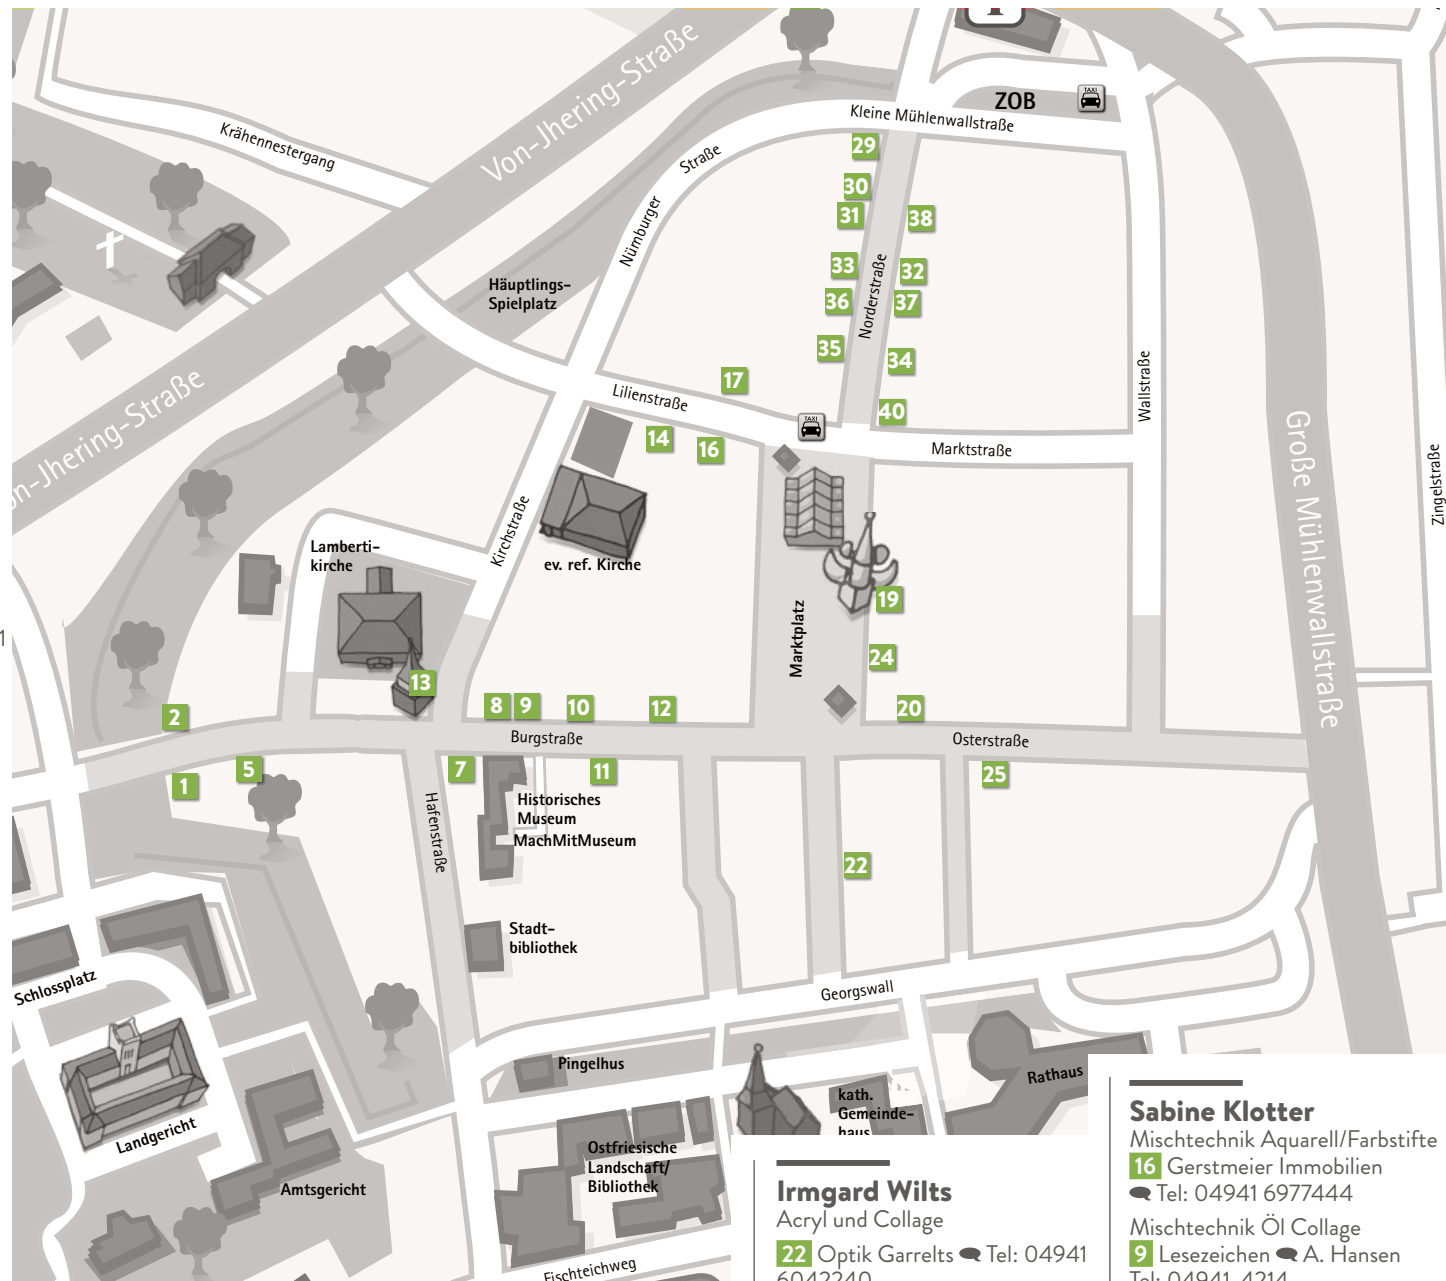

Christophe Didillon

Fotocollagen

1. **8** Jack&Jones Herr Martens
   04941 6040847
   20 Bäckerei Rector
   04941 180988
   ✉ Didillon-art@web.de

Wolfgang Ens

Radierungen, Holzschnitte

1. **35** Fair Factum
   Tel: 04941 918460
   Aquarell
   36 Ritters Genuss Company
   Tel: 04941 2264
   ✉ Wolfgang Ens, Aurich

Joachim Gebhardt

Öl auf Leinwand

1. **1** Burgapotheke
   Herr Backer Tel: 04941 4426
   ✉ Joachim.gebhardt@ewetel.net

Frauke Heyen

Collage Mixed Media

1. **13** Twee Pott Hus Frau Bahl
   Tel: 0174 6794248

Öl auf Leinwand

1. **34** House of Sports Herr
   Kreyising Tel: 04941 18866

1. Öl auf Leinwand **33** Sportwerk
   Oltmanns Herr Oltmanns
   Tel: 04941 5363

1. ✉ Frauke.heyen5000@gmail.com

Nicolaus Hippen

Acryl auf Leinwand

1. **2** Buchhandlung am Wall
   Frau Kranz Tel: 04941 2032
   32 Lambrecht Tel: 04941 3166
   ✉ nicolaus@nicolaus.de

Heidrun Ute Meyer

Öl auf Leinwand

1. **11** Apollo Optik Frau Gristwood
   Tel: 04941 6040870
   30 Rump Mode Tel: 04941 991611
   ✉ Tel: 04941-3810

Gisbert Saal

Tuschezeichnungen **14** Team Headline

1. Tel: 04941 64353
   Betonage **29** Farben Fangmann
   Tel 04941 3253
   ✉ info@goldschmiedesaal.com

Werner Seebo

Aquarelle

1. **37** LBS Tel: 04941 97380
   24 Apotheke Waßmus
   Tel: 04941 91091
   ✉ Wedo.seebo@web.de

Gundi Thylmann

Acryl/Mischtechnik auf Leinwand

1. **5** Optik Lenk Tel: 04941 3310
   ✉ Mpngd.t@kabelmail.de

Dieter Thylmann

Holzkulptur **10** Eyes&More

1. Frau Suntken Tel: 04941 9691417
   Collage Acryl/Holz **31** Wiemers
   Tel: 04941 2452
   ✉ Mpngd.t@kabelmail.de

Günther Tiedemann

Öl auf Leinwand

1. **38** Waffen Liebert
   Tel: 04941 2117
   19 Sparkasse Aurich-Norden
   Frau Maas Tel: 04941 99991063
   ✉ Tel: 04941-959514

Altrut Tillman

Rakeltechnik Acryl mit Wachs
7 Wohnkoje Tel: 04941 6018477

1. Rakeltechnik Acryl und Collage
   25 Abegg Tel: 04941 2595
   ✉ Tillmann.UA@t-online.de

Irmgard Wilts

Acryl und Collage

1. **22** Optik Garrelts Tel: 04941 6042240
   29 Fangmann Tel: 04941 3253
   ✉ Irmgard.wilts3@gmail.com

Tine Blom

Mischtechnik Acryl Collage **9**
Silomon Tel: 04941 99000

1. ✉ info@dellartekunst.nl

Sabine Klotter

Mischtechnik Aquarell/Farbstifte

1. **16** Gerstmeier Immobilien
   Tel: 04941 6977444
   Mischtechnik Öl Collage
   9 Lesezeichen A. Hansen
   Tel: 04941-4214
   ✉ jocki-klotter@t-online.de

Wolfgang Köllisch

Aquarelle

1. **40** Hörgeräte Isermann Frau
   Isermann Tel: 04941 62134
   ✉ woko@posteo.de